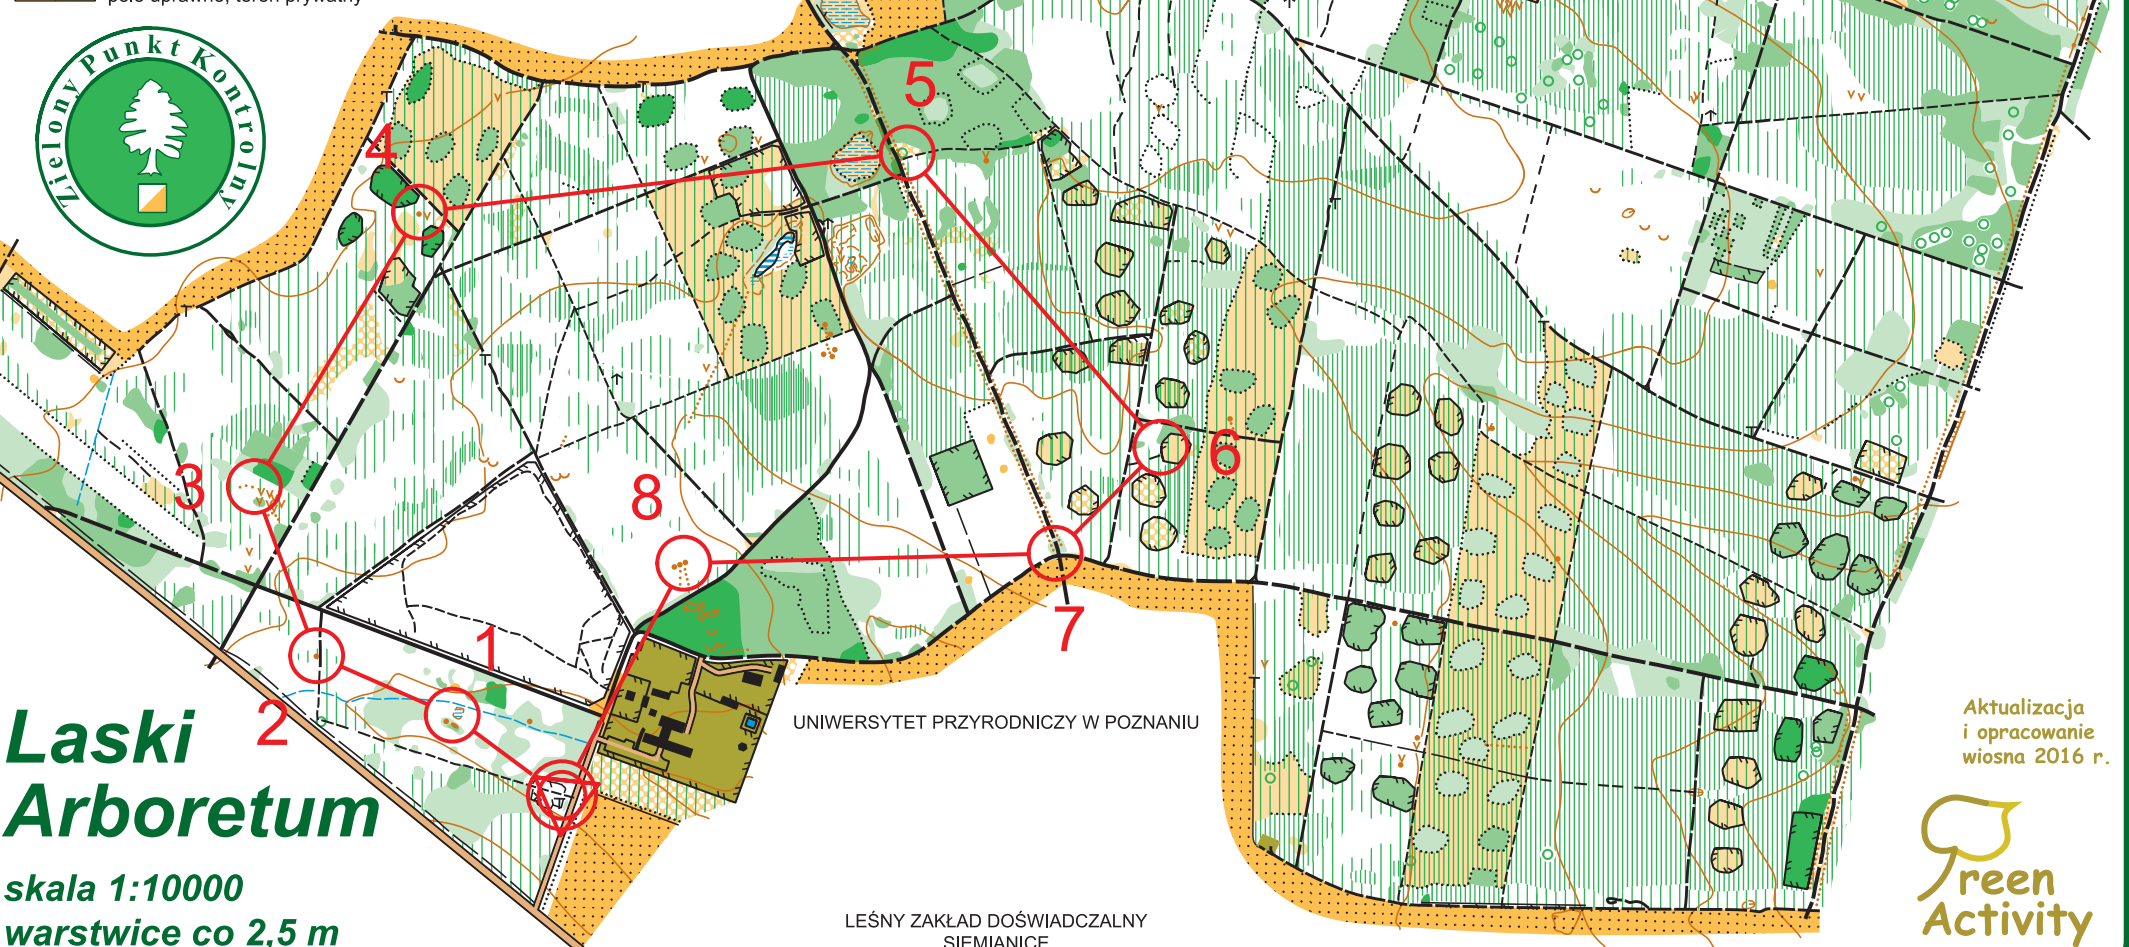

- warstwie
- skarpa
- suchy rów, okop
- kopczyk, mała górką, podłużna górką
- małe zagłębienie, dół
- teren nierówny, poroży dołami, rowami
- kamień
- teren piaszczysty
- głęboki rów, płytki rów
- jezioro, niebezpieczne bagno
- bagno, teren podmokły
- małe bagno
- teren otwarty, teren półotwarty
- teren półotwarty z poj.drzewami
- las swobodny bieg, las bieg utrudniony
- gęsty las utrudnione poruszanie się
- bardzo gęsty las
- niskie zarośla, gałęzie utrudniające bieg
- niskie zarośla, gałęzie bardzo utrudniające bieg
- pole uprawne, teren prywatny

LEGENDA

- granica kultur
- droga asfaltowa, lub betonowa
- droga utwardzona
- droga gruntowa
- droga leśna lub szeroka ścieżka
- ścieżka
- słabo widoczna ścieżka
- przecinka
- linia napowietrzna
- mur
- niski płot
- wysoki płot
- ambona, mała wieża; paśnik
- budynek
- tablica informacyjna

LA SR

Laski Arboretum

skala 1:10000
warstwie co 2,5 m

UNIwersytet PRZYRODniczy w POZnanIU

LEŚNY ZAKŁAD DOŚWIADCZALNY
SIEMIANICE

Aktualizacja
i opracowanie
wiosna 2016 r.