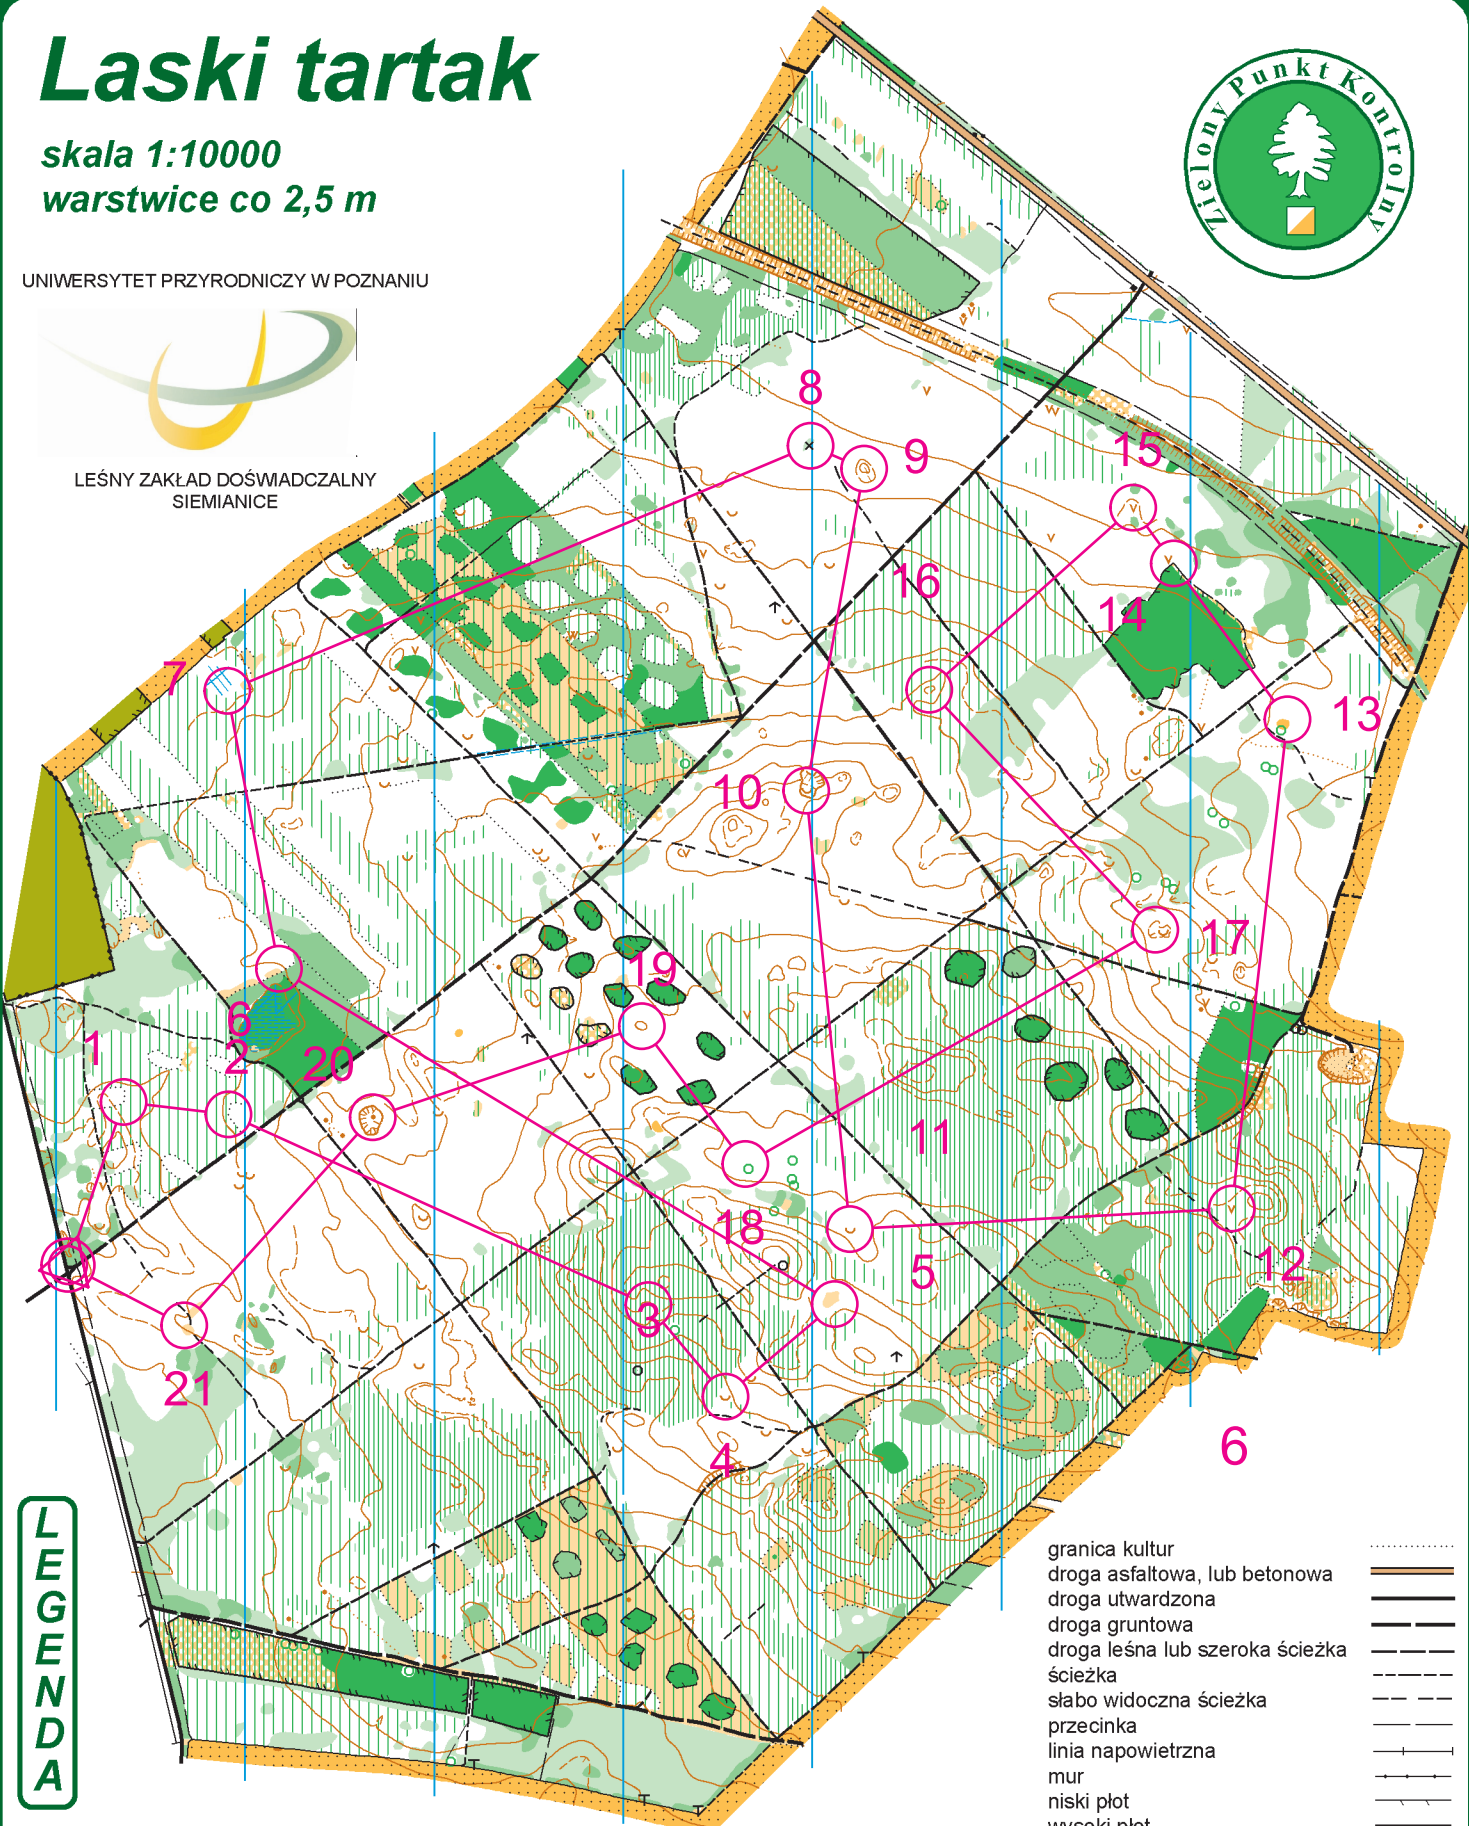

Laski tartak

skala 1:10000
warstwie co 2,5 m

UNIwersYTET PRZYRODnicZY W POZnanIU

LEŚNY ZAKŁAD DOŚWIADCZALNY
SIEMIANICE

LEGENDA

- warstwie
- skarpa
- suchy rów, okop
- kopczyk, mała górka, podłużna górka
- małe zagłębienie, dół
- teren nierówny, poryty dołami, rowami
- kamień
- teren piaszczysty
- głęboki rów, płytki rów
- jeziorko, niebezpieczne bagno

- bagno, teren podmokły
- małe bagno
- teren otwarty, teren półotwarty
- teren półotwarty z poj.drzewami
- las swobodny bieg, las bieg utrudniony
- gęsty las utrudnione poruszanie się
- bardzo gęsty las
- niskie zarośla, gałęzie utrudniające bieg
- niskie zarośla, gałęzie bardzo utrudniające bieg
- pole uprawne, teren prywatny

- granica kultur
- droga asfaltowa, lub betonowa
- droga utwardzona
- droga gruntowa
- droga leśna lub szeroka ścieżka
- ścieżka
- słabo widoczna ścieżka
- przecinka
- linia napowietrzna
- mur
- niski płot
- wysoki płot
- ambona, mała wieża; paśnik
- budynek
- tablica informacyjna